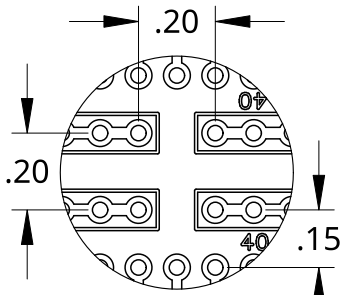

3.70

7.70

8.00

Ø.125

.063

B

B

DETAIL A
SCALE 2:1

DETAIL B
SCALE 2:1

DETAIL C
SCALE 2:1

A

A

SCHMALZTECH

PHONE: (844) 399-9213
 EMAIL: sales@schmalztech.com
 WEB: www.schmalztech.com

TITLE ST-PROTO-4-8			
DESCRIPTION 4" X 8" PROTOBOARD			
SIZE A	DWG. NO. ST-PROTO-4-8	REV. 0	
UNITS INCH	DATE 08/27/2024	SHEET 1 of 1	