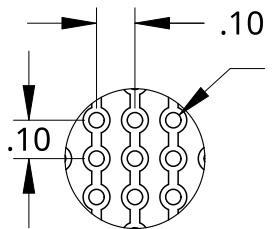

3.70

7.70

8.00

Ø.125

.063

B

B

DETAIL A
SCALE 2:1

DETAIL B
SCALE 2:1

DETAIL C
SCALE 2:1

A

A

SCHMALZTECH

PHONE: (844) 399-9213
 EMAIL: sales@schmalztech.com
 WEB: www.schmalztech.com

TITLE ST-PROTO-4-8			
DESCRIPTION 4" X 8" PROTOBOARD			
SIZE A	DWG. NO. ST-PROTO-4-8	REV. 0	
UNITS INCH	DATE 08/27/2024	SHEET 1 of 1	