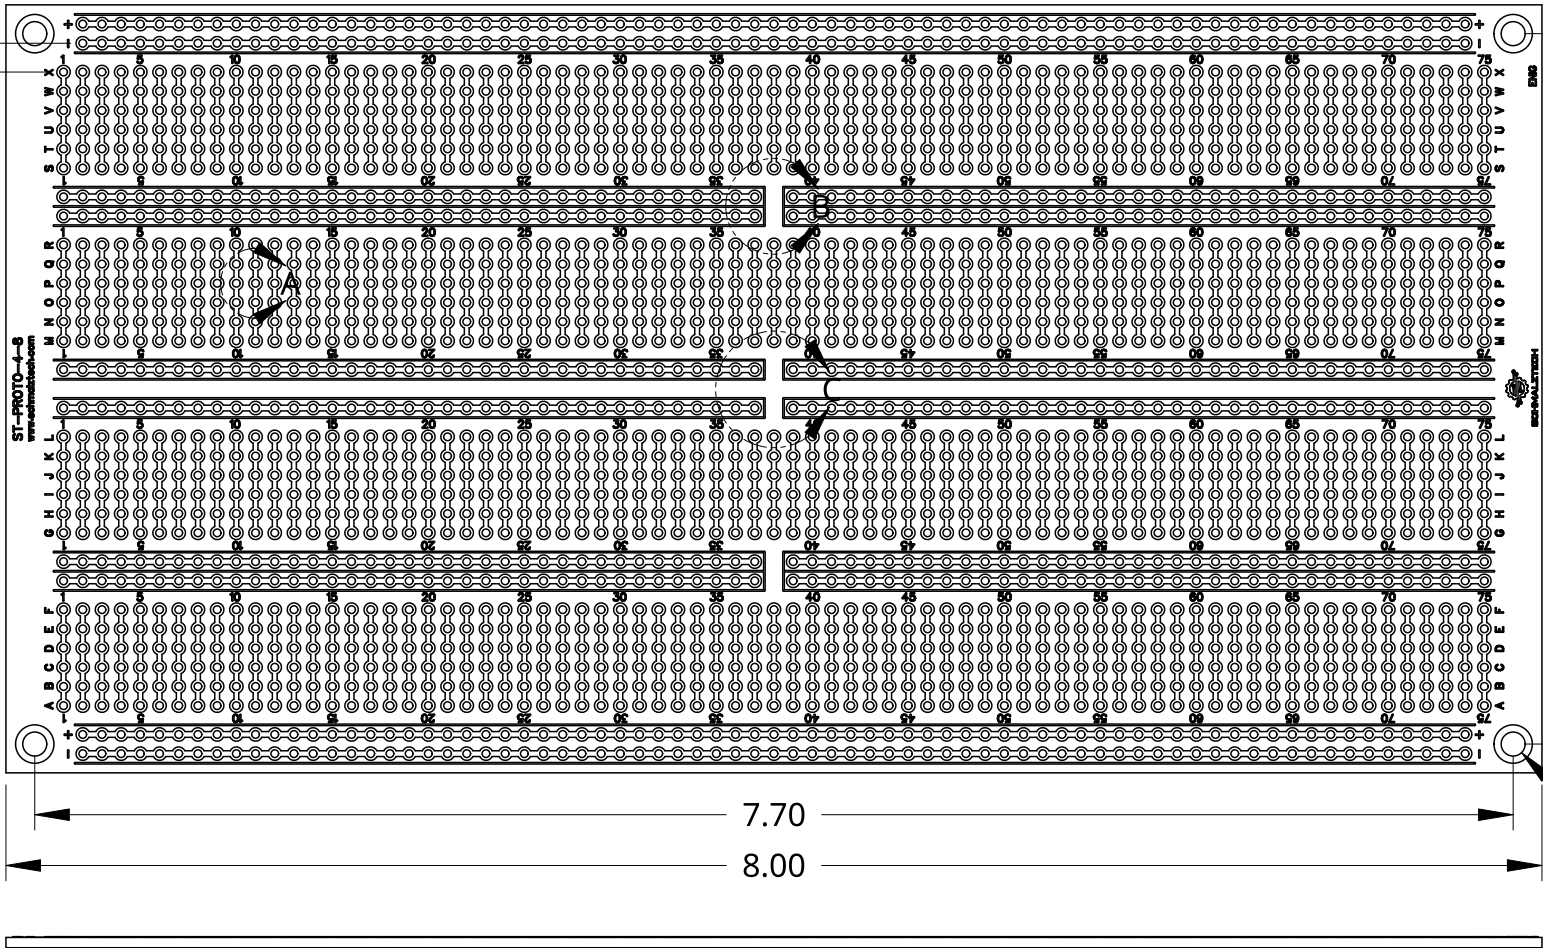

4

3

2

1

D

D

.15

4.00

3.70

7.70

8.00

Ø.125

.063

B

B