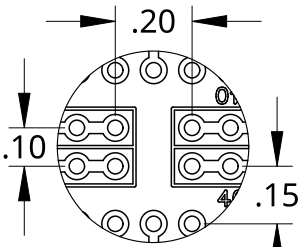

3.70

7.70

8.00

Ø.125

.063

B

B

DETAIL A
SCALE 2:1

DETAIL B
SCALE 2:1

DETAIL C
SCALE 2:1

A

A

SCHMALZTECH

PHONE: (844) 399-9213
 EMAIL: sales@schmalztech.com
 WEB: www.schmalztech.com

TITLE ST-PROTO-4-8			
DESCRIPTION 4" X 8" PROTOBOARD			
SIZE A	DWG. NO. ST-PROTO-4-8	REV. 0	
UNITS INCH	DATE 08/27/2024	SHEET 1 of 1	